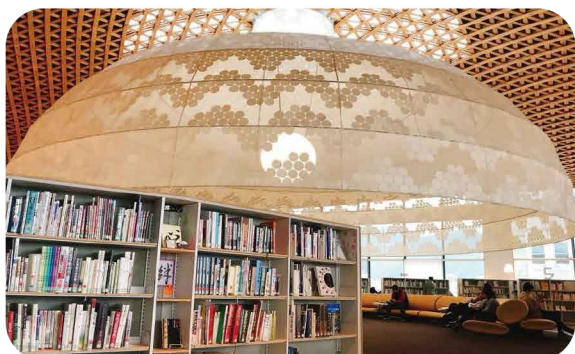

## デザインテント

Design Tent

岐阜市立中央図書館「みんなの森 ぎふメディアコスモス」

日本橋室町三井タワー

成城大学食堂

多摩市立複合文化施設（パルテノン多摩）

「形状記憶された特殊メッシュ素材(商品名：08 メッシュ)」

「08 メッシュ」は、消防立ち会いのもと燃焼試験をし、難燃性で自己消火するため燃え広がらず、落ちた時火種にもならないのでさらに安全性を高めることが可能です。創業以来培ってきた豊富な経験を元に様々な形状・機能・デザインを予算に応じてご提案致します。